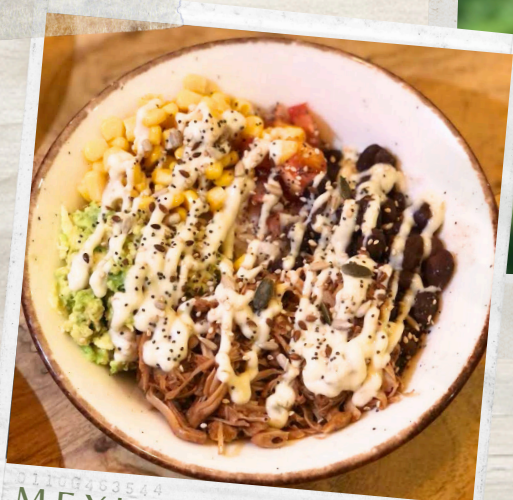

BUDDHA BOWLS

MEXICAN BOWL: 🌱🥥🥑🌱

12,50€

Jackfruit, arroz blanco, pico de gallo, aguacate, frijoles negros, maíz tierno, salsa de yogur, mix de semillas.

FALAFEL BOWL: 🌱🌱🌱🌱🌱🌱🌱

12,50€

Falafel, quinoa, pepino, aguacate, cebolla morada, queso feta, tomate, espinaca y salsa de yogur.

ORIGEN BOWL: 🌱🥥🌱🌱

12,50€

Pollo, arroz blanco, pico de gallo, aguacate, veggie chips, mango, salsa mayo-pimiento.

SEASIDE BOWL: 🐟🌱🌱🌱

12,50€

Atún, arroz integral, boniato, espinaca, queso feta, salsa de yogur.